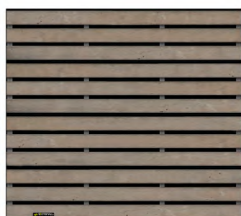

Tanimbuca AltraViso