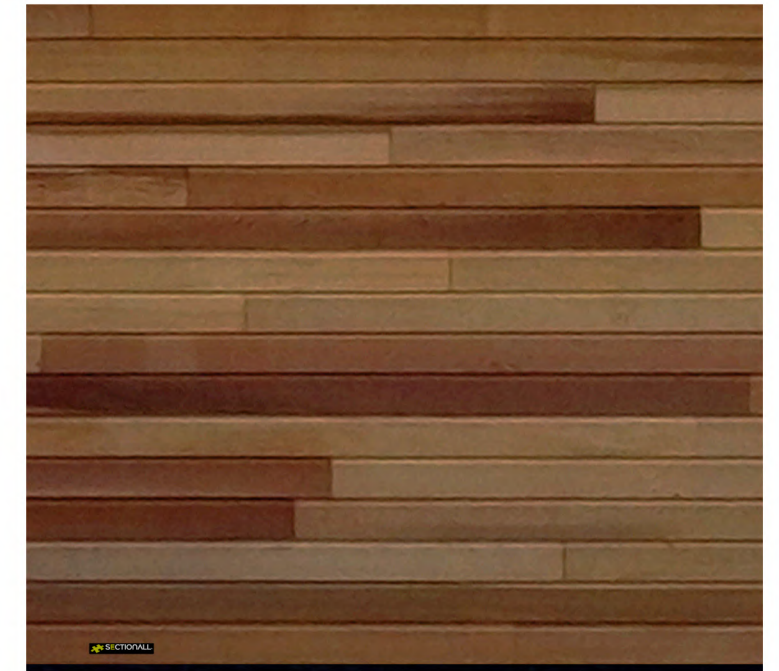

140x28mm onbehandeld plantagehout | Tanimbuca

model | AltraViso

Ceder

18mm rabatdelen onbehandeld hout | Ceder

model | Puriso

Ceder olie

18mm rabatdelen geolied houtverband | Ceder olie

model | Partiso