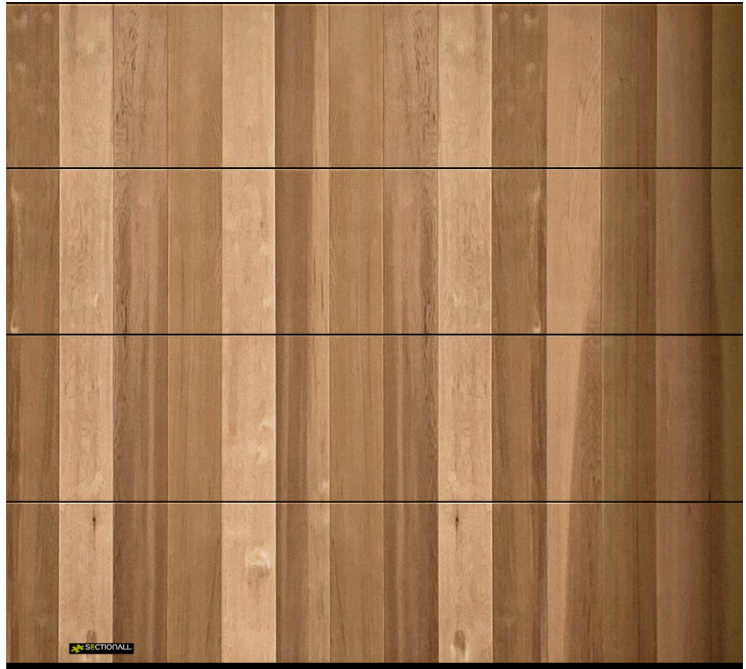

Ceder

18mm delen onbehandeld hout | Ceder