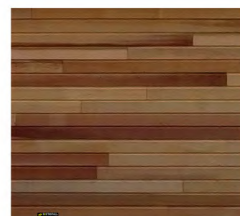

Ceder olie Partiso