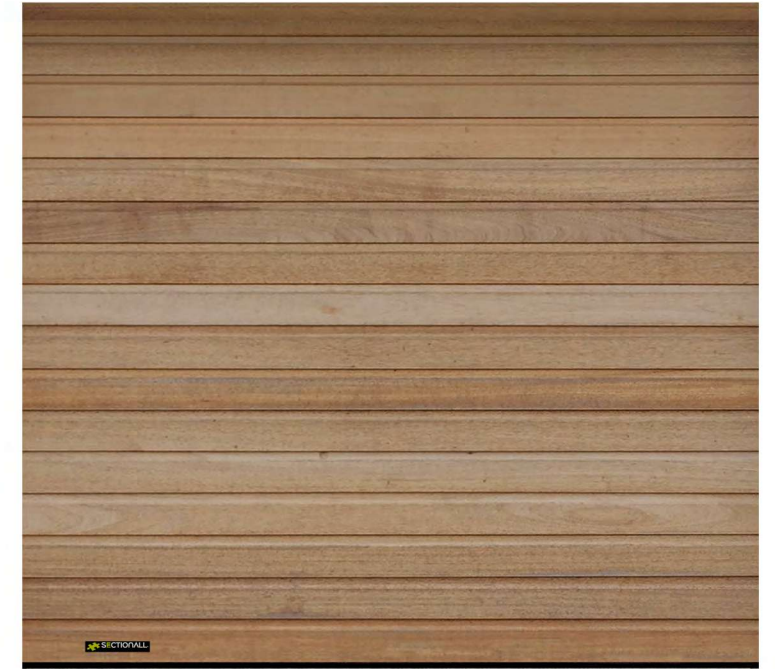

140x28mm onbehandeld plantagehout | Tanimbuca

model | AltraViso

Ceder

18mm rabatdelen onbehandeld hout | Ceder

model | Puriso

Ceder olie

18mm rabatdelen geolied houtverband | Ceder olie

model | Partiso