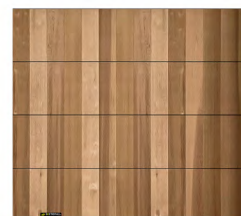

Ceder Vertiso