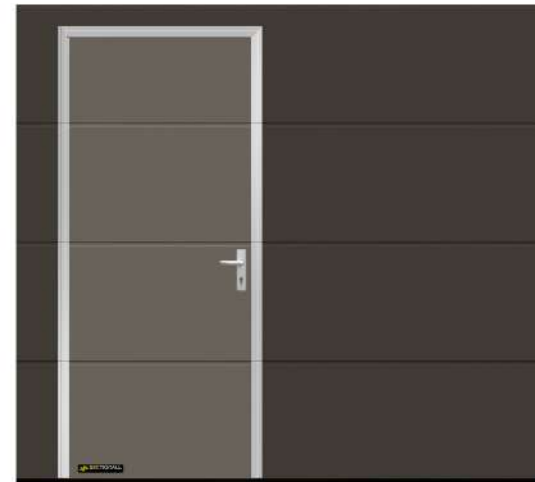

MODEL

Model | Collectie 2021

LOOPDEUR

BICOLOR

GLAS

VENSTERS

SECTIONALL[®]

DE POORT DIE PAST

Loopdeuren

kleurvarianties | Loopdeuren

model | ENTRISO-4

model | ENTRISO-3

model | ENTRISO-2

model | ENTRISO-1

i LOOPDEUR 930mm met verlaagde dorpel
Veiligheidsslot met deurgreep binnen en buiten
SKG** knopcilinder
Deurpanelen in andere kleur dan de garagepoort
Deurprofielen in dezelfde kleur als de deurpanelen
Veiligheidssensor: poort stopt bij "loopdeur open"