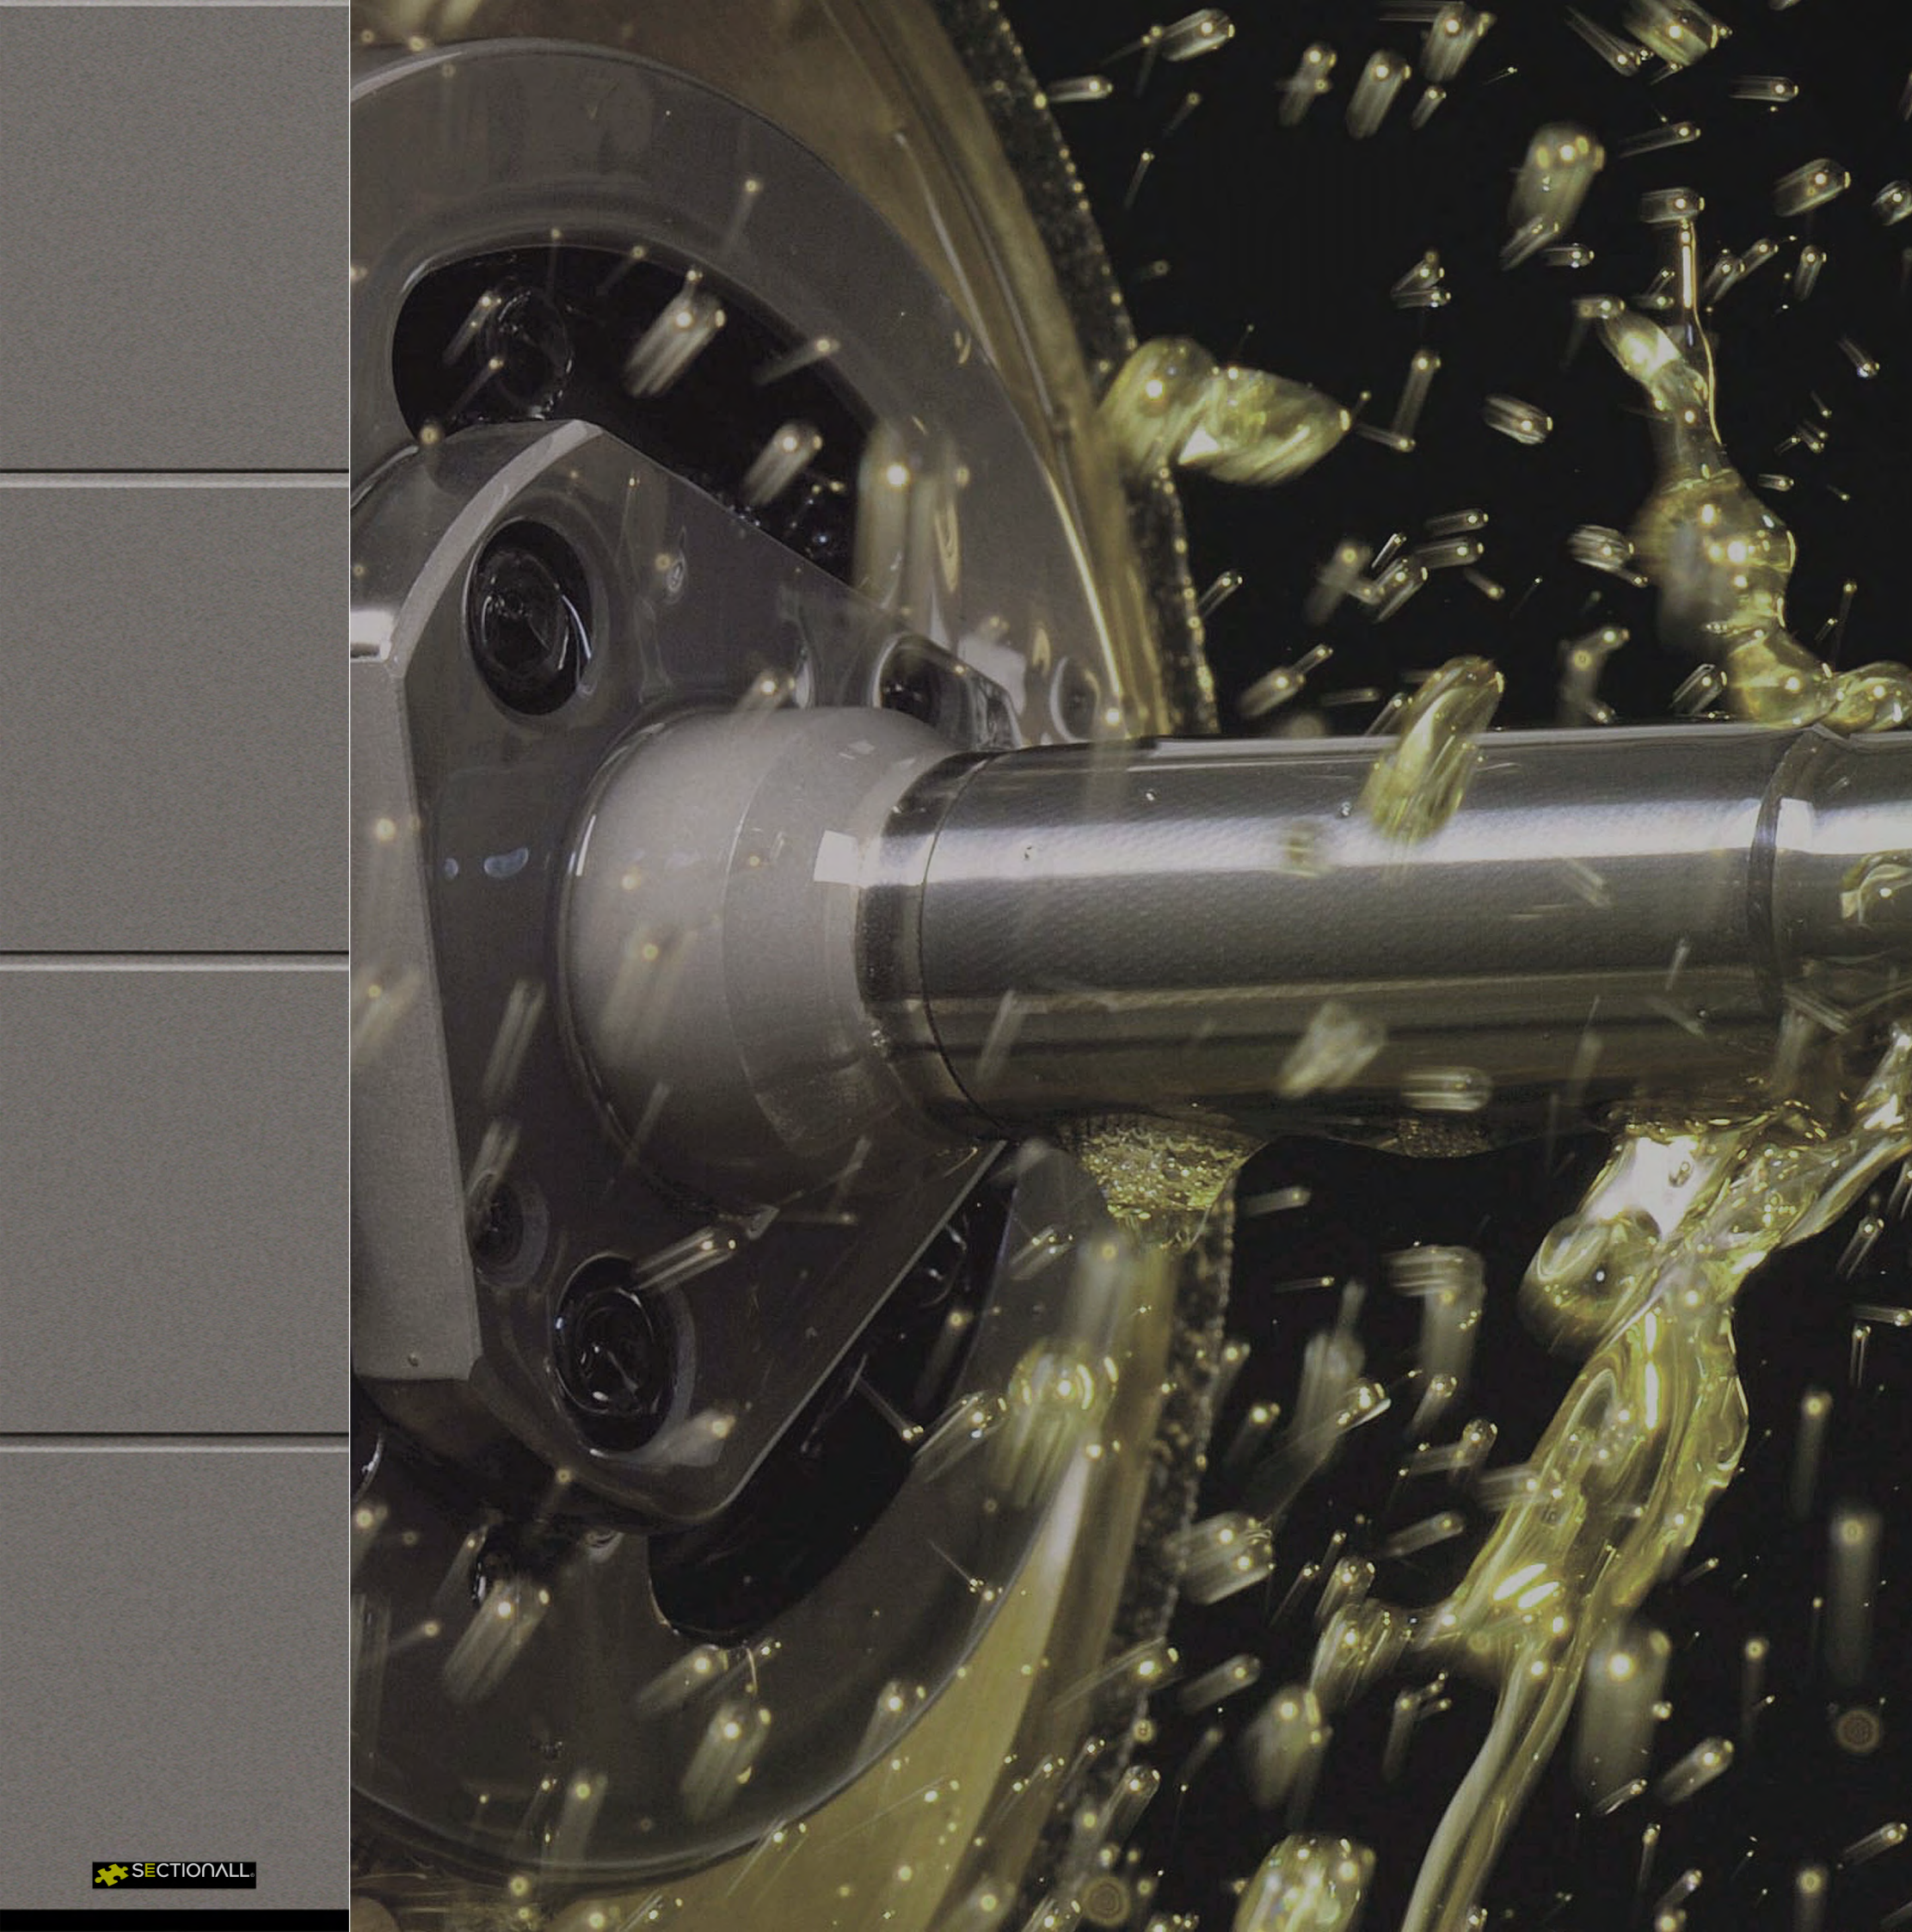

revêtement en poudre *métallique* | Ral 9007

modèle | Axiso

Acier

revêtement en poudre métallique | DB703

modèle | Axiso

Asphalte

revêtement en poudre métallique structuré | Ral 7016st

modèle | Axiso