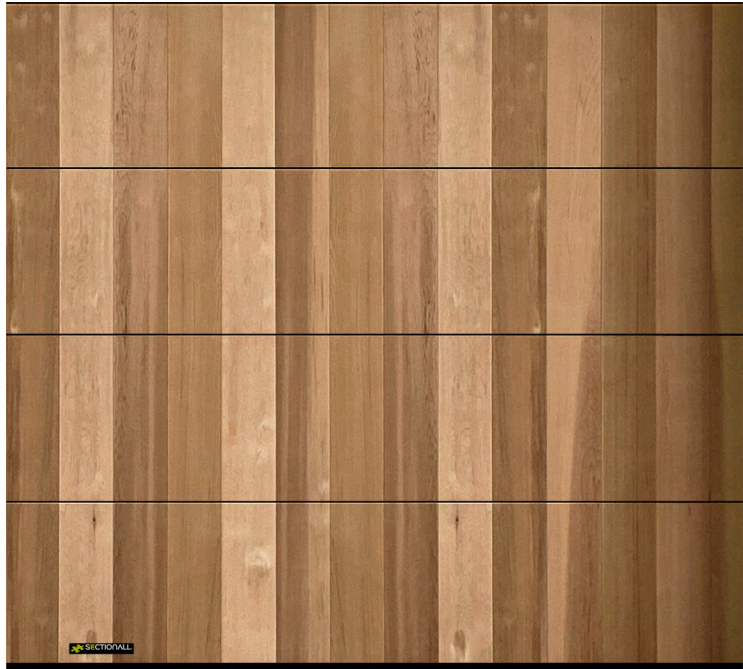

Cèdre

Feuillure de 18mm en bois non traité | Cèdre