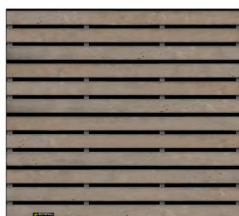

Tanimbuca AltraViso