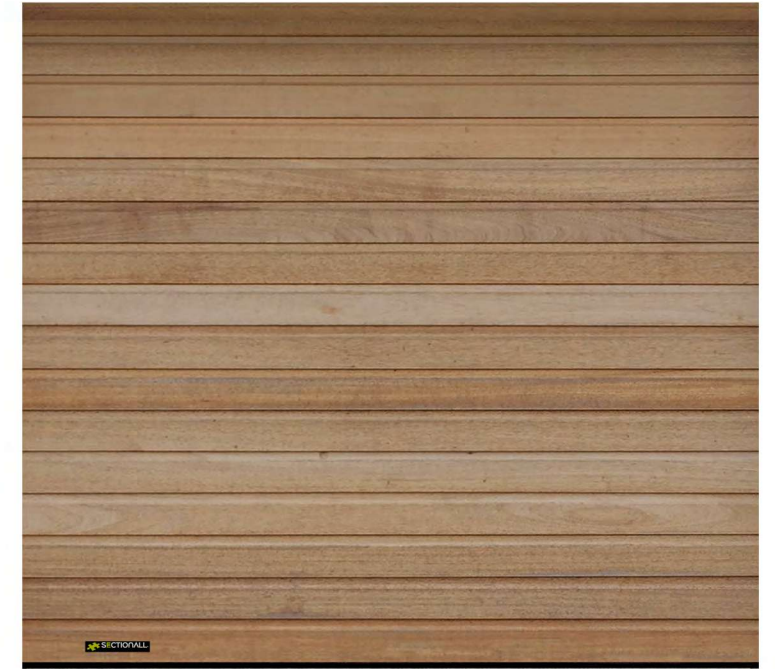

# Tanimbuca

140x28mm bois de plantation non traité | Tanimbuca

modèle | AltraViso

LA PORTE QUI CONVIENT

# Cèdre

Feuillure de 18mm en bois non traité | Cèdre

modèle | Puriso