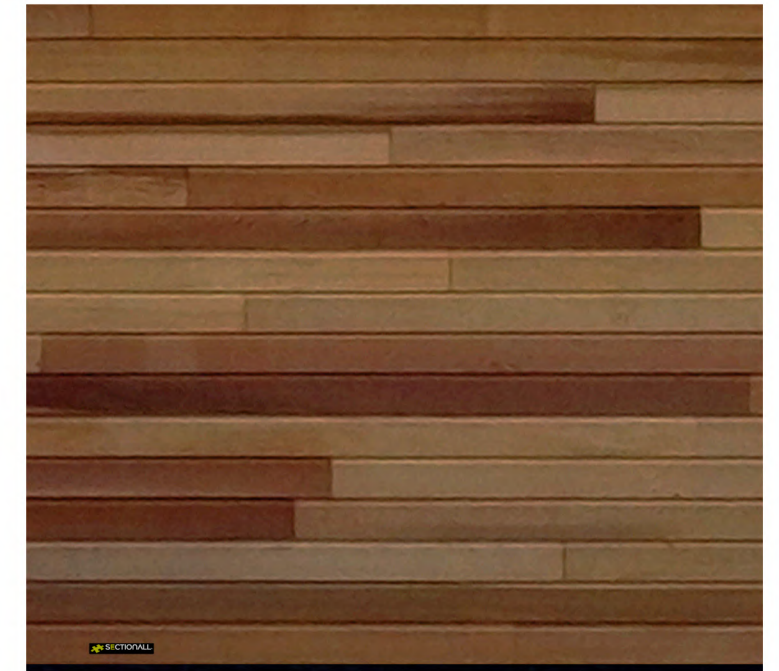

Cèdre huilé

Feuillure 18mm liant en bois huilé | Cèdre huilé